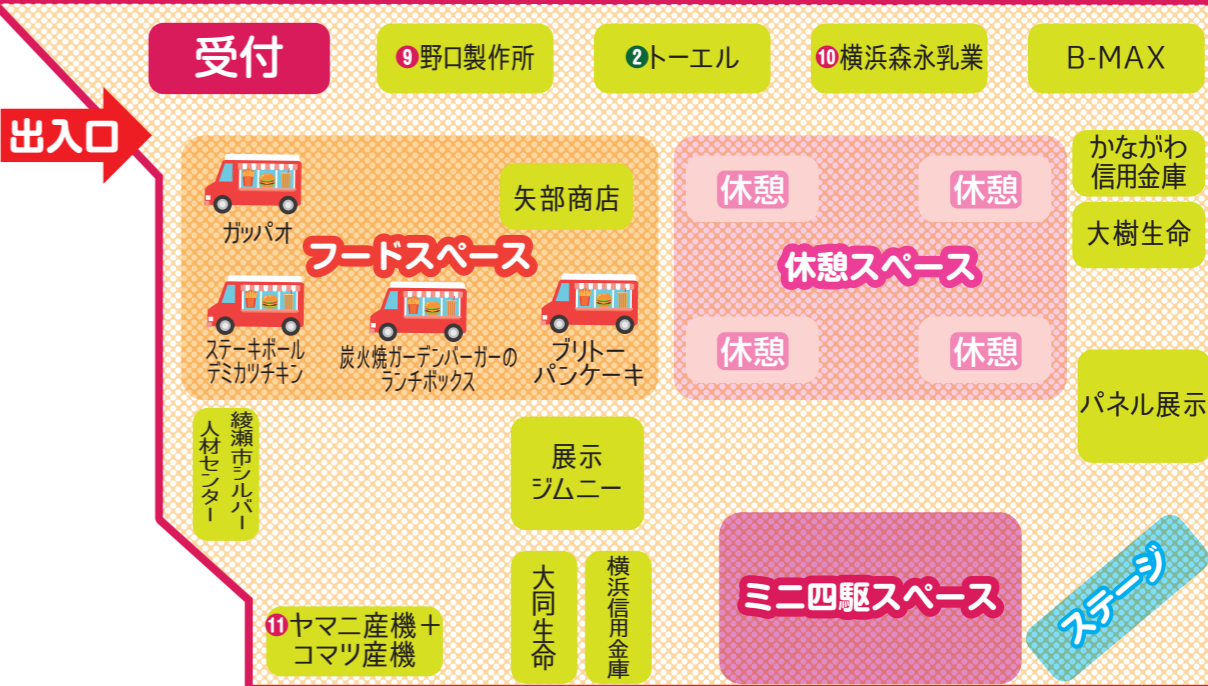

9/9(土)
@綾瀬工業団地エリア
10:00~15:00

“来て、見て、触って、町工場と繋がろう” 第5回 あやせ工場オープンファクトリー

受付・イベント会場
ミニ四駆・ブース出展
入場料無料
体験料は各企業の予約ページにてご確認ください

タイムスケジュール
9:30 来場者受付開始
10:00 工場見学・体験開始
12:00 ミニ四駆開始
14:30 レース開始(エリア予選)
15:00 レース開始(決勝戦)
15:30 表彰式・閉会式

1 (株)ナウ産業 / “鉄”でおいしく！
鉄鍋キーホルダーを作ろう！！

※2はイベント会場にも出展
2 (株)トーエル 湘南営業所/ガスコンロやレンジフード、ガス給湯器の大特価セールを開催します！来場者プレゼントもごさます！

3 (株)7C/レースで使っているマシンに触れてまたがってみませんか？

4 (有)加川製作所/ミニチュアヘルメット製作見学&お持ち帰り
5 プレス加工後 **4** で3D加工

5 (有)光製作所 第一工場/
そう50頭分のパワーを体験してみよう！

6 橋本鉄鋼(株)/
切断・折り曲げオリジナルミニ黒板製作

受付・イベント会場
9 (株)野口製作所/ヤスリってどう使う？金属に模様をつけるには？遊びながら楽しく学ぼう！
10 横浜森永乳業(株)/森永オリジナルノートと森永のミニパックジュースをプレゼント(数量限定)

7 新菅田工業(株)/製缶板金工場の見学！

8 パーカー精密工業(株)/
未来に向け“鉄もなし”可能性を秘めた”会社

11 ヤマニ産機(株)+コマツ産機(株)/建機・産機・リフトのコマツを知ろう!!~ショベルカーペーパークラフト&リフト写真撮影会&お楽しみ引き当て大会!~

POINT

- とにかく質問しよう… 工場には専門的な用語がたくさん。「これは何? 何に使う? 重さは?特徴は?」とにかく質問して、町工場を知ろう!
- 安全な服装で… 短パン、サンダル危ないよ! 帽子があれば持ってきてね!
- 走り回らない… 転んだり、ぶつかったりしたら大変!
- 触らない… 熱いものや尖ったものがたくさん!
- 勝手に立ち入らない… 予約が必要な工場もあるよ! 工場内に入る際は必ずスタッフに確認しよう!
- 写真の前に… 企業秘密多数! 撮る前に聞いてね! ※工場は、気をつければ安全な場所です! 写真撮影や触っていいかは、各工場のスタッフに確認してね!

12 (有)大原鋳金工業/
フライパンの製作体験!

13 奉栄工業(株)/
『鑄!そた、奉栄にたそう!』

14 (株)エステック/廃材を自由に溶接!世界で一つだけのオリジナルペン立てを作ろう!

15 (株)大栄製作所/
プレス工場を覗いてみよう!

バス時刻表 ※多少運行時間が前後する場合がございます。
綾瀬市役所(早川550)から12南大原鋳金工業前(深谷上8-22-14)までの往復

往路	市役所バスロータリー	12南大原鋳金工業(綾瀬工業団地組合事務所前)	市役所バスロータリー
発	着	発	着
第1便(始発)	9:25	9:40	9:55
第2便	10:00	10:15	10:30
第3便	10:45	11:00	11:15
第4便	12:00	12:15	12:32
第5便	12:35	12:50	13:05
第6便	13:05	13:20	13:37
第7便	13:45	14:00	14:17
第8便	14:25	14:40	14:57
第9便	15:10	15:25	15:42
第10便(終電)	15:55	16:10	16:30

Wow! あやせ工場ミニ四駆がらうろり!
手〜して作る!競走!

“世界最小のモータースポーツ”であるミニ四駆。『あやせ工場ミニ四駆グランプリ』は、手ぶらで参加できる半日完結型・チーム制の制限ありレースで、車体・カスタム部品・工具・製作時間が同一であるため、技術力・適応力・チームワークで勝負が決まります。熱いチーム戦を見に来てください!

16 (有)光製作所 第二工場/
金型を知って金属のおりを作ろう!

17 (有)ビナ・テック/~切って、曲げて、くっ付けて~“モノづくり”マシンは、思い作りもお手のもの!

18 パーカー-S-N工業(株)/
~見えないところで役に立ってます~

協賛企業紹介
ご協賛企業の皆様、誠にありがとうございます(順不同)

主催: あやせ工場オープンファクトリー実行委員会
後援: 綾瀬市・綾瀬市商工会

●体験の内容等は予告なく変更となる場合があります●荒天中止です●小学生以下は要保護者同伴です●詳細は予約サイトで確認してください●一部予約制となります●駐車場は台数に限りがあるため、乗り合わせの上、できるだけ公共交通機関を利用してください●駐車場及び会場内等でのトラブルや事故につきましては一切責任を負いません●ペット(補助犬除く)の同伴はご遠慮ください●新型コロナウイルス感染拡大防止対策にご協力ください