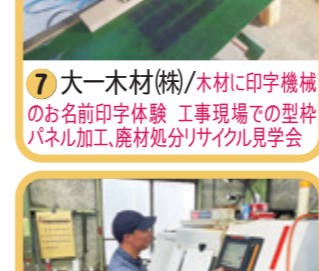

7 大一木材(株)/木材に印字機械のお名前印字体験 工事現場での型枠パネル加工、廃材処分リサイクル見学会